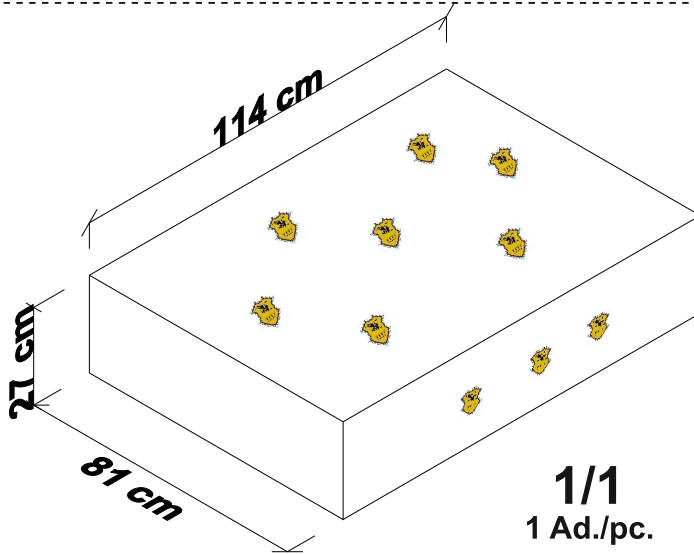

## TITI CAR BED CO.

The Total Time 1.5 Hours

1/1  
1 Ad./pc.

KOD/MODEL NR

GARAGE

ÜRÜN ADI/PRODUCT NAME

ÇALIŞMA MASASI (STUDY DESK)

Montaj Klavuzu-Assembly Instructions

Sayfa-Page:7/1

1/1

**RT**  
1 ad./pc

**LT**  
1 ad./pc

**BT**  
1 ad./pc

**FT**  
1 ad./pc

**Ks**×1 ad./pc.

**M**×8 ad./pc.

**F**×8 ad./pc

**B**×8 ad./pc

**K**×8 ad./pc

**S**×8 ad./pc

**V**×8 ad./pc

**A**×8 ad./pc

**D**×8 ad./pc

1