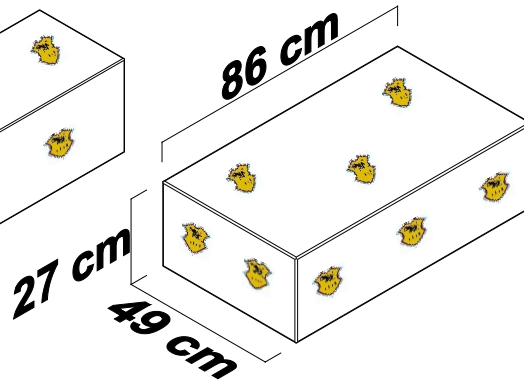

TITI CAR BED CO.

The Total Time 1.5 Hours

3/1
1 Ad./pc.

3/2
1 Ad./pc.

3/3
1 Ad./pc.

KOD/MODEL NR

GARAGE

ÜRÜN ADI/PRODUCT NAME

T-2×2 ad./pc.

E×2 ad./pc.

Q×4 ad./pc.

A×44 ad./pc

R×8 ad./pc

V-1×8 ad./pc

A-2×5 ad./pc

H×26 ad./pc