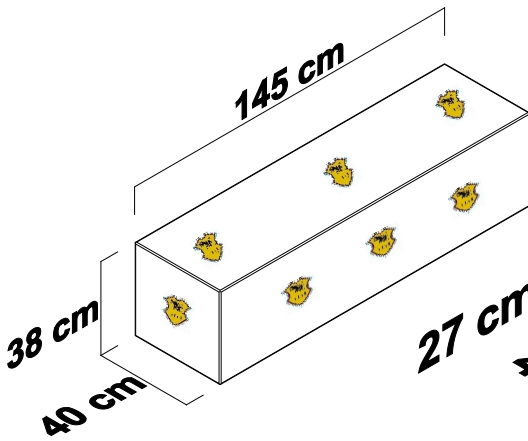

TITI CAR BED CO.

The Total Time 1.5 Hours

3/1
1 Ad./pc.

3/2
1 Ad./pc.

3/3
1 Ad./pc.

KOD/MODEL NR

GARAGE

ÜRÜN ADI/PRODUCT NAME

T-2×2 ad./pc.

E×2 ad./pc.

Q×4 ad./pc.

A×44 ad./pc

R×8 ad./pc

V-1×8 ad./pc

A-2×5 ad./pc

H×26 ad./pc

G×8 ad./pc

U×4 ad./pc

X×1 ad./pc

Pm×1 ad./pc

1

2

4

3