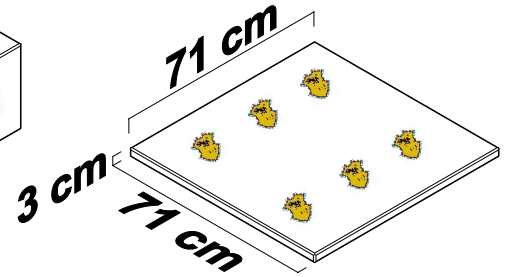

TITI CAR BED CO.

The Total Time 1.5 Hours

3/1
1 Ad./pc.

3/2
1 Ad./pc.

3/3
1 Ad./pc.

KOD/MODEL NR

GARAGE

ÜRÜN ADI/PRODUCT NAME

T-2×2 ad./pc.

E×2 ad./pc.

Q×4 ad./pc.

A×44 ad./pc

R×8 ad./pc

V-1×8 ad./pc

A-2×5 ad./pc

H×26 ad./pc