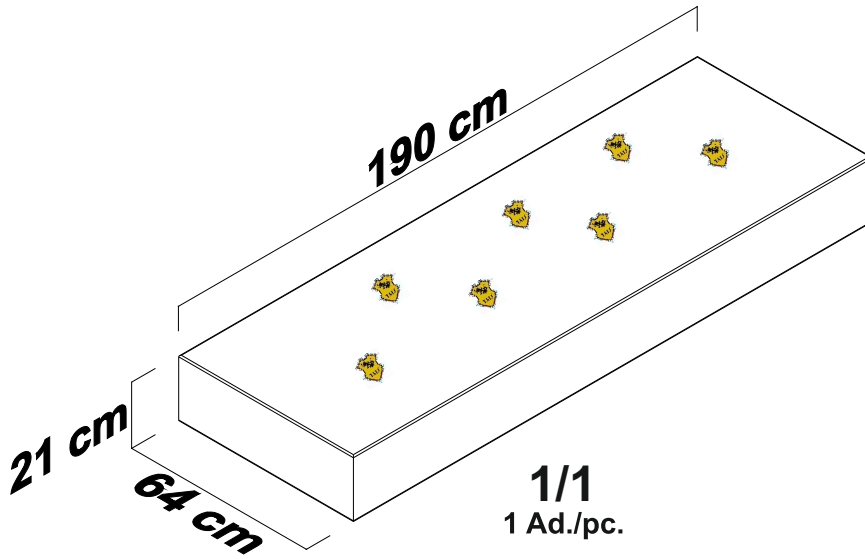

TITI CAR BED CO.

KOD/MODEL NR

GARAGE

ÜRÜN ADI/PRODUCT NAME

TEK KAPILI DOLAP (SINGLE DOOR WARDROBE)

Montaj Klavuzu-Assembly Instructions

Sayfa-Page:8/1

1/1

M×24 ad./pc.

S×24 ad./pc

B×24 ad./pc

K×24 ad./pc

T×4 ad./pc.

E×4 ad./pc.

L×2 ad./pc.

A×20 ad./pc

V×8 ad./pc

P×1 ad./pc

H×8 ad./pc

U×1 ad./pc

C×1 ad./pc

R×2 ad./pc

1

3