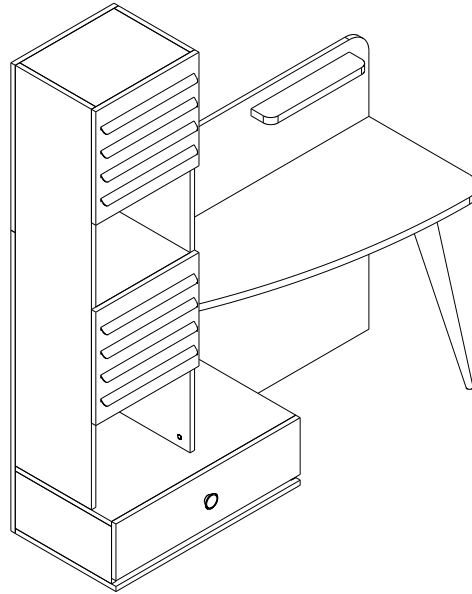

TITI CAR BED CO.

The Total Time 1.5 Hours

KOD/MODEL NR

ÜRÜN ADI/PRODUCT NAME

NATURAL ÇALIŞMA MASASI (NATURAL WORK DESK)

Montaj Klavuzu-Assembly Instructions

Sayfa-Page:11/1

3/1

M×36 ad./pc.

S×36 ad./pc

B×36 ad./pc

K×34 ad./pc

R×1 ad./pc

U×1 ad./pc

Y×4 ad./pc

E×4 ad./pc.