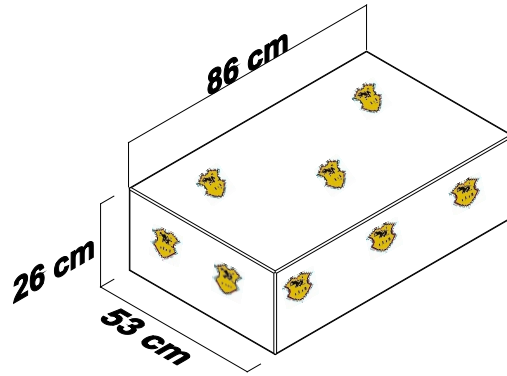

## TITI CAR BED CO.

The Total Time 1.5 Hours

1/1  
1 Ad./pc.

KOD/MODEL NR

PIRATES

ÜRÜN ADI/PRODUCT NAME

ŞİFONYER ALT ÜNİTE (DRESSER LOWER UNIT)

Montaj Klavuzu-Assembly Instructions

Sayfa-Page:7/1

3/1

M×26 ad./pc.

S×26 ad./pc

B×26 ad./pc

K×12 ad./pc

R×6 ad./pc

U×3 ad./pc

H×12 ad./pc

Au×12

A×24 ad./pc

G×6 ad./pc

1

2

4

3