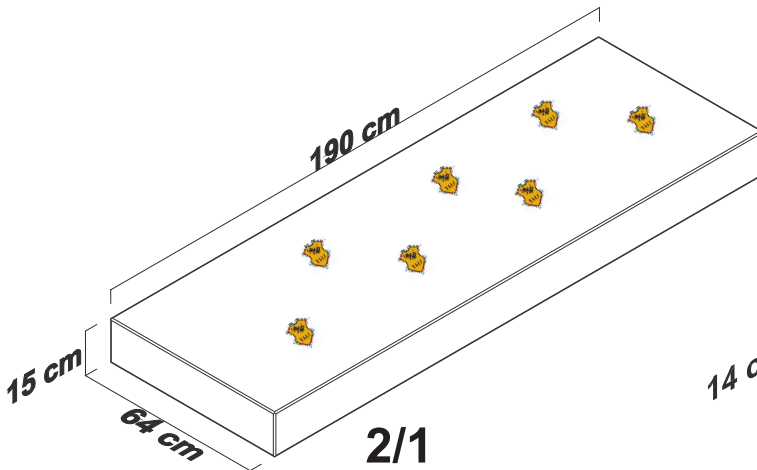

## TITI CAR BED CO.

The Total Time 1.5 Hours

**2/1**  
1 Ad./pc.

**2/2**  
1 Ad./pc.

**KOD/MODEL NR**

**POLICE**

**ÜRÜN ADI/PRODUCT NAME**

2 KAPILI DOLAP (2 DOORS WARDROBE)

E×8 ad./pc.

L×4 ad./pc.

A×40 ad./pc

R×4 ad./pc

V×16 ad./pc

Y×2 ad./pc

Z-3×1 ad./pc

C×2 ad./pc

U×2 ad./pc

H×10 ad./pc

A×18 ad./pc  
(4x20)

1

3

2

4

5