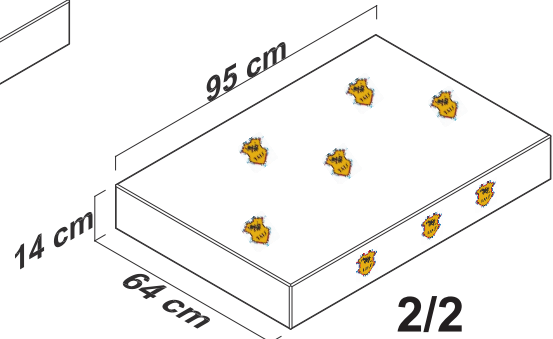

## TITI CAR BED CO.

The Total Time 1.5 Hours

**2/1**  
1 Ad./pc.

**2/2**  
1 Ad./pc.

**KOD/MODEL NR**

**POLICE**

**ÜRÜN ADI/PRODUCT NAME**

2 KAPILI DOLAP (2 DOORS WARDROBE)

**Montaj Klavuzu-Assembly Instructions**

Sayfa-Page:9/1

2/1

M×32 ad./pc.

S×32 ad./pc

B×32 ad./pc

K×34 ad./pc

T×8 ad./pc.

E×8 ad./pc.

L×4 ad./pc.

A×40 ad./pc

R×4 ad./pc

V×16 ad./pc

Y×2 ad./pc

Z-3×1 ad./pc

C×2 ad./pc

U×2 ad./pc

H×10 ad./pc

A×18 ad./pc  
(4x20)

1

3

2

4

5