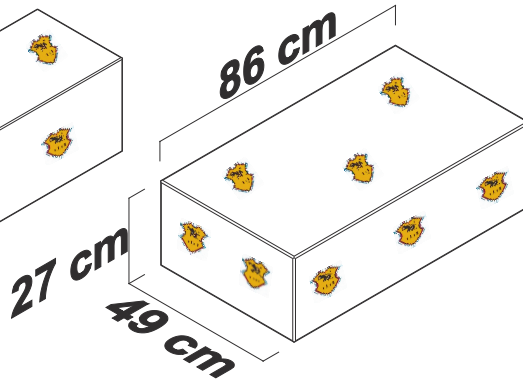

TITI CAR BED CO.

The Total Time 1.5 Hours

3/1
1 Ad./pc.

3/2
1 Ad./pc.

3/3
1 Ad./pc.

KOD/MODEL NR

POLİCE

ÜRÜN ADI/PRODUCT NAME

T-2×2 ad./pc.

E×2 ad./pc.

Q×4 ad./pc.

A×44 ad./pc

R×8 ad./pc

V-1×8 ad./pc

A-2×5 ad./pc

H×26 ad./pc