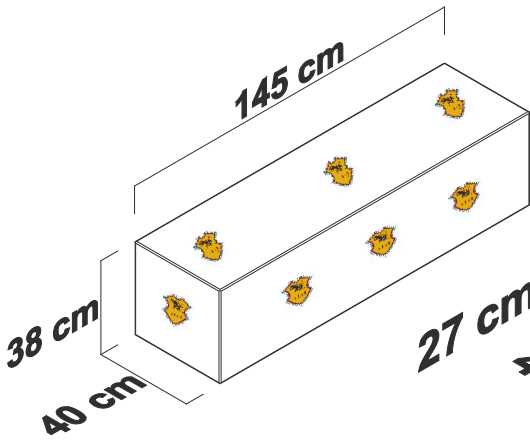

TITI CAR BED CO.

The Total Time 1.5 Hours

3/1
1 Ad./pc.

3/2
1 Ad./pc.

3/3
1 Ad./pc.

KOD/MODEL NR

POLİCE

ÜRÜN ADI/PRODUCT NAME

T-2×2 ad./pc.

E×2 ad./pc.

Q×4 ad./pc.

A×44 ad./pc

R×8 ad./pc

V-1×8 ad./pc

A-2×5 ad./pc

H×26 ad./pc

G×8 ad./pc

U×4 ad./pc

X×1 ad./pc

Pm×1 ad./pc

1

2

4

3