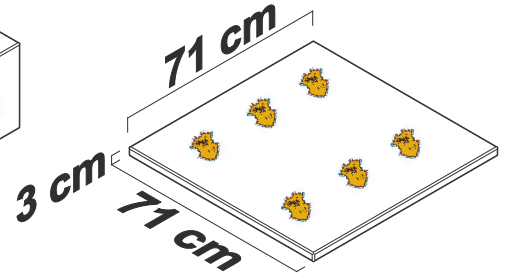

TITI CAR BED CO.

The Total Time 1.5 Hours

3/1
1 Ad./pc.

3/2
1 Ad./pc.

3/3
1 Ad./pc.

KOD/MODEL NR

POLİCE

ÜRÜN ADI/PRODUCT NAME

T-2×2 ad./pc.

E×2 ad./pc.

Q×4 ad./pc.

A×44 ad./pc

R×8 ad./pc

V-1×8 ad./pc

A-2×5 ad./pc

H×26 ad./pc