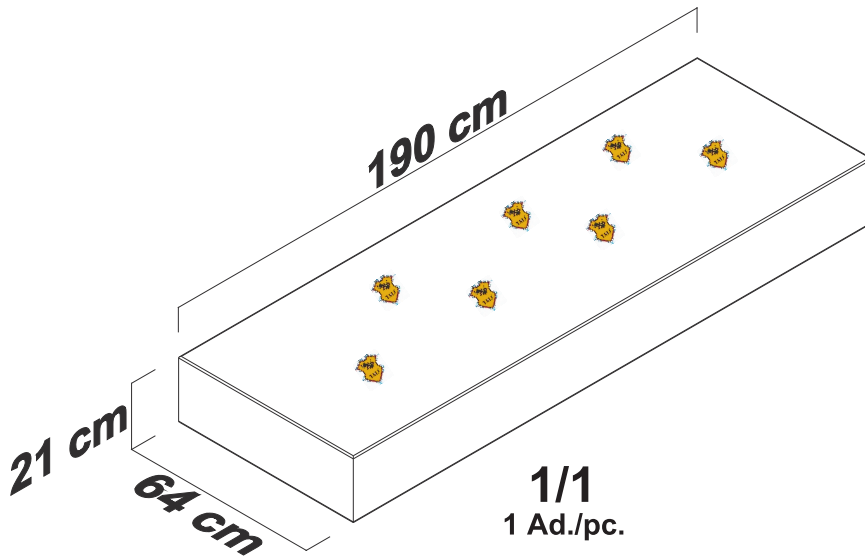

TITI CAR BED CO.

KOD/MODEL NR

POLİCE

ÜRÜN ADI/PRODUCT NAME

TEK KAPILI DOLAP (SINGLE DOOR WARDROBE)

Montaj Klavuzu-Assembly Instructions

Sayfa-Page:8/1

1/1

Mx24 ad./pc.

Sx24 ad./pc

Bx24 ad./pc

Kx24 ad./pc

Tx4 ad./pc.

Ex4 ad./pc.

Lx2 ad./pc.

Ax20 ad./pc

Vx8 ad./pc

Px1 ad./pc

Hx8 ad./pc

Ux1 ad./pc

Cx1 ad./pc

Rx2 ad./pc

1

3