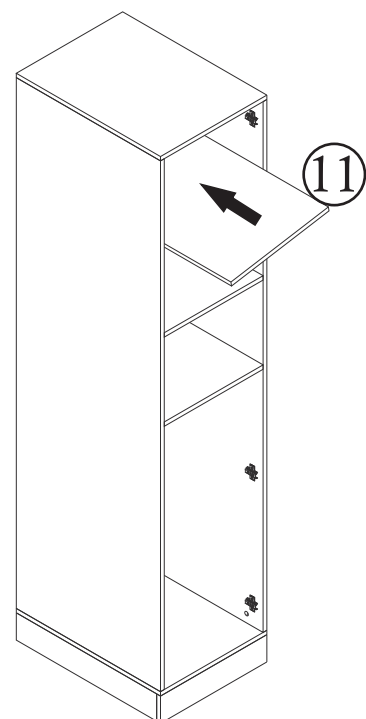

TITI CAR BED CO.

KOD/MODEL NR

POLİCE

ÜRÜN ADI/PRODUCT NAME

TEK KAPILI DOLAP (SINGLE DOOR WARDROBE)

Montaj Klavuzu-Assembly Instructions

Sayfa-Page:8/1

1/1

10

12

13

15

14

16

17

19