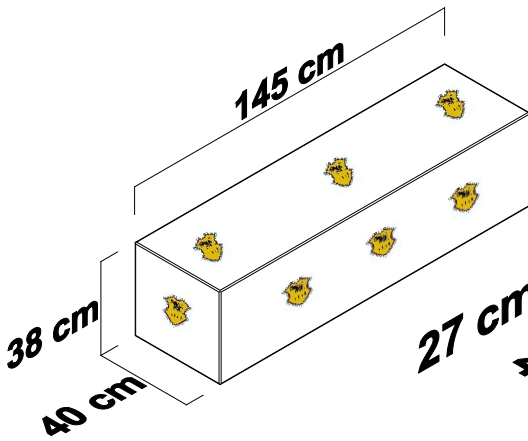

## TITI CAR BED CO.

The Total Time 1.5 Hours

**3/1**  
1 Ad./pc.

**3/2**  
1 Ad./pc.

**3/3**  
1 Ad./pc.

**KOD/MODEL NR**

PRINCESS

**ÜRÜN ADI/PRODUCT NAME**

T-2×2 ad./pc.

E×2 ad./pc.

Q×4 ad./pc.

A×44 ad./pc

R×4 ad./pc

V-1×8 ad./pc

A-2×5 ad./pc

H×26 ad./pc

G×8 ad./pc

U×4 ad./pc

X×1 ad./pc

1

2

4

3

5