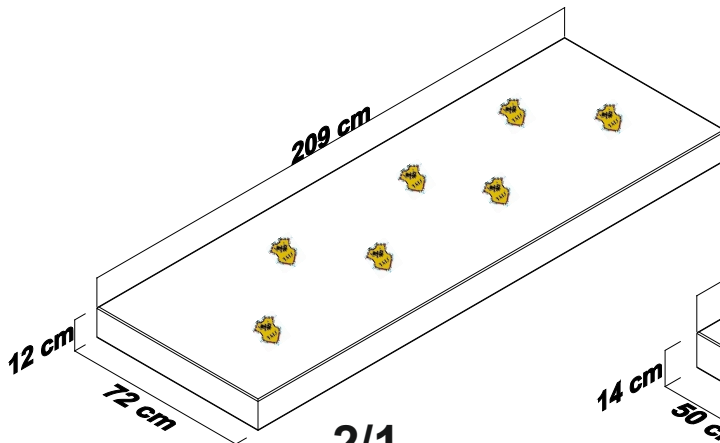

TITI CAR BED CO.

The Total Time 1.5 Hours

2/1
1 Ad./pc.

2/2
1 Ad./pc.

KOD/MODEL NR

RACER

ÜRÜN ADI/PRODUCT NAME

2 KAPILI DOLAP - (2 DOORS WARDROBE)

Montaj Klavuzu-Assembly Instructions

Sayfa-Page:7/1

2/1

M×27 ad./pc.

S×27 ad./pc

B×27 ad./pc

K×30 ad./pc

T×8 ad./pc.

E×8 ad./pc.

L×4 ad./pc.

A×40 ad./pc

R×2 ad./pc

V×16 ad./pc

U×2 ad./pc

H×10 ad./pc

C×2 ad./pc