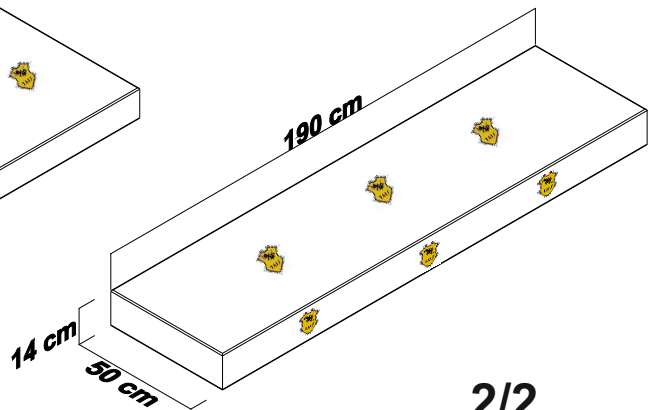

TITI CAR BED CO.

The Total Time 1.5 Hours

2/1
1 Ad./pc.

2/2
1 Ad./pc.

KOD/MODEL NR

RACER

ÜRÜN ADI/PRODUCT NAME

2 KAPILI DOLAP - (2 DOORS WARDROBE)

E×8 ad./pc.

L×4 ad./pc.

A×40 ad./pc

R×2 ad./pc

V×16 ad./pc

U×2 ad./pc

H×10 ad./pc

C×2 ad./pc