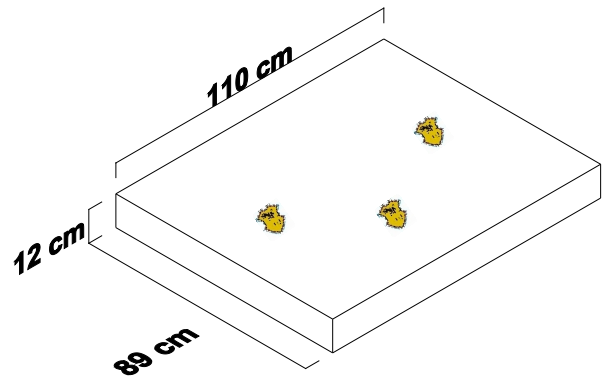

TITI CAR BED CO.

The Total Time 1.5 Hours

2/1
1 Ad./pc.

2/2
1 Ad./pc.

KOD/MODEL NR

RACER

ÜRÜN ADI/PRODUCT NAME

ÇALIŞMA MASASI - (STUDY DESK)

Montaj Klavuzu-Assembly Instructions

Sayfa-Page:10/1

3/1

M×38 ad./pc.

S×38 ad./pc

B×38 ad./pc

K×38 ad./pc

R×3 ad./pc

U×3 ad./pc

T×4 ad./pc.

E×4 ad./pc.

S×3 ad./pc

Au×4

H×4 ad./pc

Au×36 ad./pc.
(3,5 x 18)

G×2 ad./pc