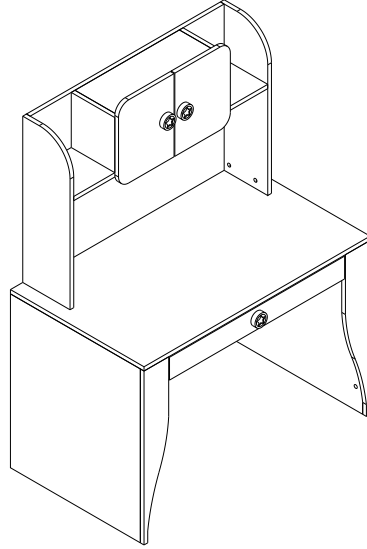

TITI CAR BED CO.

The Total Time 1.5 Hours

2/1
1 Ad./pc.

2/2
1 Ad./pc.

KOD/MODEL NR

RACER

ÜRÜN ADI/PRODUCT NAME

ÇALIŞMA MASASI - (STUDY DESK)

Montaj Klavuzu-Assembly Instructions

Sayfa-Page:10/1

3/1

M×38 ad./pc.

S×38 ad./pc

B×38 ad./pc

K×38 ad./pc

R×3 ad./pc

U×3 ad./pc

T×4 ad./pc.

E×4 ad./pc.

S×3 ad./pc

Au×4

H×4 ad./pc

Au×36 ad./pc.
(3,5 x 18)

G×2 ad./pc