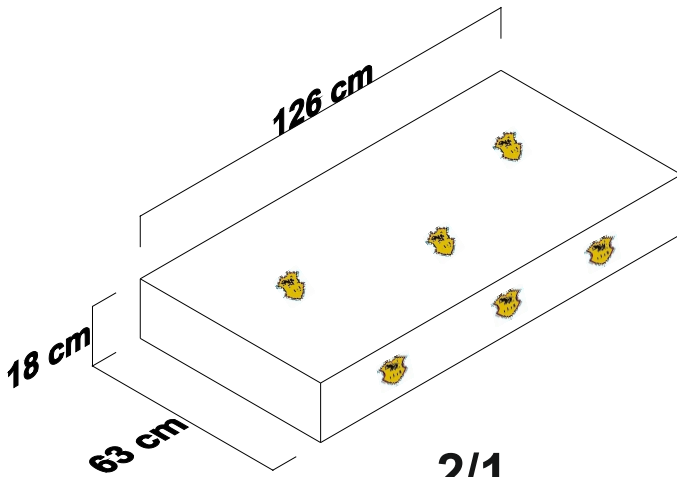

TITI CAR BED CO.

The Total Time 1.5 Hours

2/1
1 Ad./pc.

2/2
1 Ad./pc.

KOD/MODEL NR

RACER

ÜRÜN ADI/PRODUCT NAME

ÇALIŞMA MASASI - (STUDY DESK)

Montaj Klavuzu-Assembly Instructions

Sayfa-Page:10/1

3/1

M×38 ad./pc.

S×38 ad./pc

B×38 ad./pc

K×38 ad./pc

R×3 ad./pc

U×3 ad./pc

T×4 ad./pc.

E×4 ad./pc.

S×3 ad./pc

Au×4

H×4 ad./pc

Au×36 ad./pc.
(3,5 x 18)

G×2 ad./pc