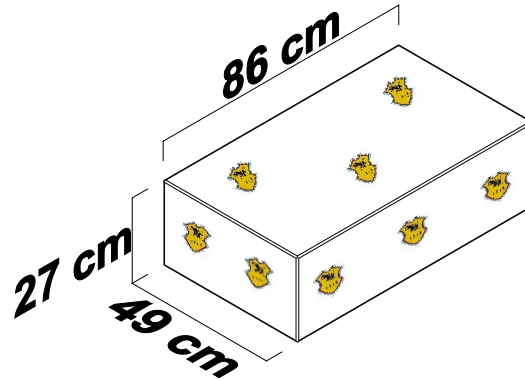

## TITI CAR BED CO.

The Total Time 1.5 Hours

**2/1**  
1 Ad./pc.

KOD/MODEL NR

RACER

ÜRÜN ADI/PRODUCT NAME

ŞİFONYER- DRESSER)

Montaj Klavuzu-Assembly Instructions

Sayfa-Page:7/1

3/1

M×24 ad./pc.

S×24 ad./pc

B×24 ad./pc

K×24 ad./pc

R×4 ad./pc

U×4 ad./pc

H×25 ad./pc

As×25 ad./pc

A×32 ad./pc  
(3,5 x 18)

G×8 ad./pc

1

2

4

3