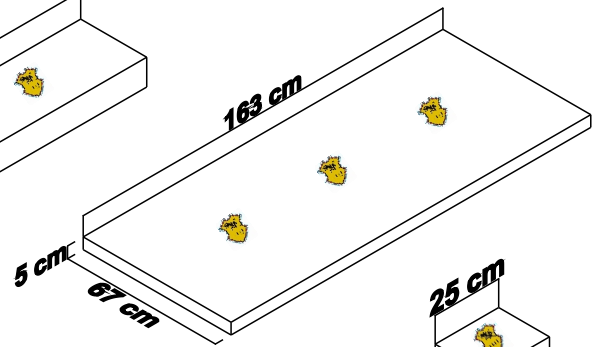

TITI CAR BED CO.

The Total Time 1.5 Hours

4/1
1 Ad./pc.

4/2
1 Ad./pc.

4/3
1 Ad./pc.

4/4
1 Ad./pc.

KOD/MODEL NR

ÜRÜN ADI/PRODUCT NAME

PRENSES BEBEK KARYOLA (PRINCESS CRIB BABY)

Montaj Klavuzu-Assembly Instructions

Sayfa-Page:11/1

M×12 ad./pc.

S×12 ad./pc

B×12 ad./pc

K×20 ad./pc

R×2 ad./pc

U×2 ad./pc

T×2 ad./pc.

E×2 ad./pc.

A×8 ad./pc

Au×4 ad./pc

L×16 ad./pc

Y×12 ad./pc

S×6 ad./pc