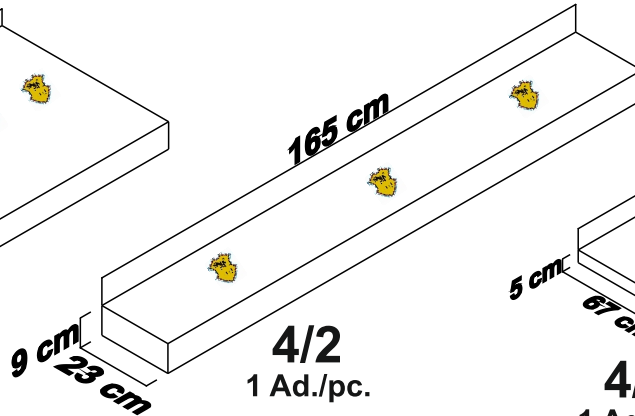

TITI CAR BED CO.

The Total Time 1.5 Hours

4/1
1 Ad./pc.

4/2
1 Ad./pc.

4/3
1 Ad./pc.

4/4
1 Ad./pc.

KOD/MODEL NR

ÜRÜN ADI/PRODUCT NAME

U×2 ad./pc

T×2 ad./pc.

E×2 ad./pc.

A×8 ad./pc

Au×4 ad./pc

L×16 ad./pc

Y×12 ad./pc

S×6 ad./pc

G×2 ad./pc

Ls×2 ad./pc

Jn×4 ad./pc

Hg×3 ad./pc

Hk×2 ad./pc

Cs×2 ad./pc

Cs-2×2 ad./pc

Cn×2 ad./pc