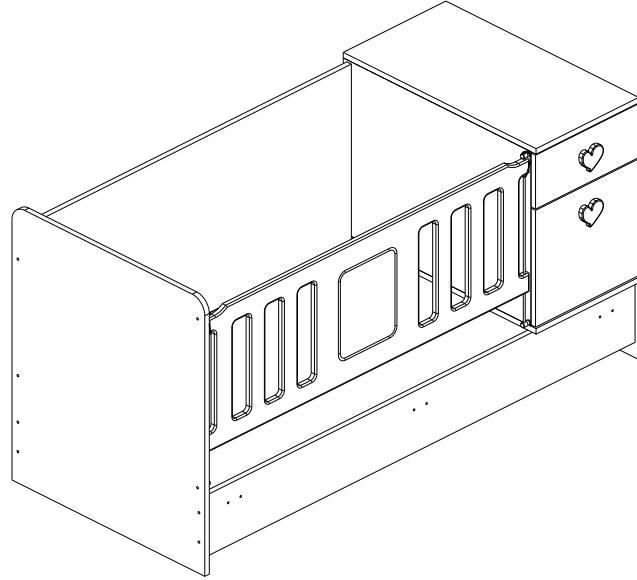

TITI CAR BED CO.

The Total Time 1.5 Hours

4/1
1 Ad./pc.

4/2
1 Ad./pc.

4/3
1 Ad./pc.

4/4
1 Ad./pc.

KOD/MODEL NR

ÜRÜN ADI/PRODUCT NAME

PRENSES BEBEK KARYOLA (PRINCESS CRIB BABY)

Montaj Klavuzu-Assembly Instructions

Sayfa-Page:11/1

M×12 ad./pc.

S×12 ad./pc

B×12 ad./pc

K×20 ad./pc

R×2 ad./pc