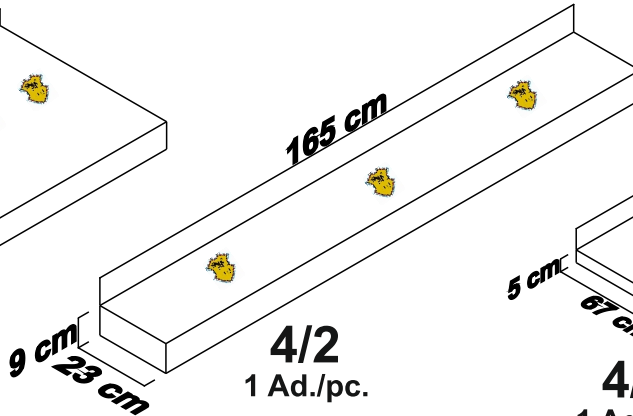

TITI CAR BED CO.

The Total Time 1.5 Hours

4/1
1 Ad./pc.

4/2
1 Ad./pc.

4/3
1 Ad./pc.

4/4
1 Ad./pc.

KOD/MODEL NR

ÜRÜN ADI/PRODUCT NAME

LARA BEBEK KARYOLA (LARA BABY CRIP)

Montaj Klavuzu-Assembly Instructions

Sayfa-Page:11/1

M×12 ad./pc.

S×12 ad./pc

B×12 ad./pc

K×20 ad./pc

R×4 ad./pc

U×2 ad./pc

T×2 ad./pc.

E×2 ad./pc.

A×8 ad./pc

Au×4 ad./pc

L×16 ad./pc

Y×12 ad./pc

S×6 ad./pc

G×2 ad./pc

Ls×2 ad./pc

Jn×4 ad./pc

Hg×3 ad./pc

Hk×2 ad./pc

Cs×2 ad./pc

Cs-2×2 ad./pc

Cn×2 ad./pc