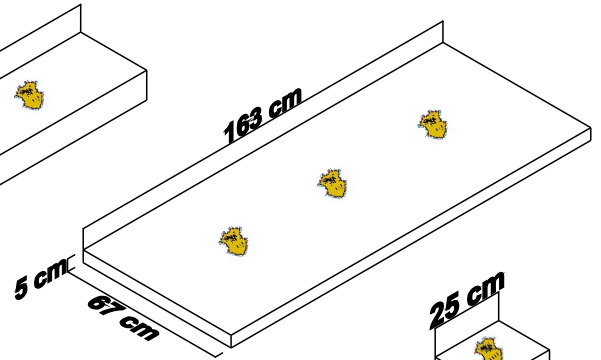

TITI CAR BED CO.

The Total Time 1.5 Hours

4/1
1 Ad./pc.

4/2
1 Ad./pc.

4/3
1 Ad./pc.

4/4
1 Ad./pc.

KOD/MODEL NR

ÜRÜN ADI/PRODUCT NAME

LARA BEBEK KARYOLA (LARA BABY CRIP)

Montaj Klavuzu-Assembly Instructions

Sayfa-Page:11/1

M×12 ad./pc.

S×12 ad./pc

B×12 ad./pc

K×20 ad./pc

R×4 ad./pc

U×2 ad./pc

T×2 ad./pc.

E×2 ad./pc.

A×8 ad./pc

Au×4 ad./pc

L×16 ad./pc

Y×12 ad./pc

S×6 ad./pc