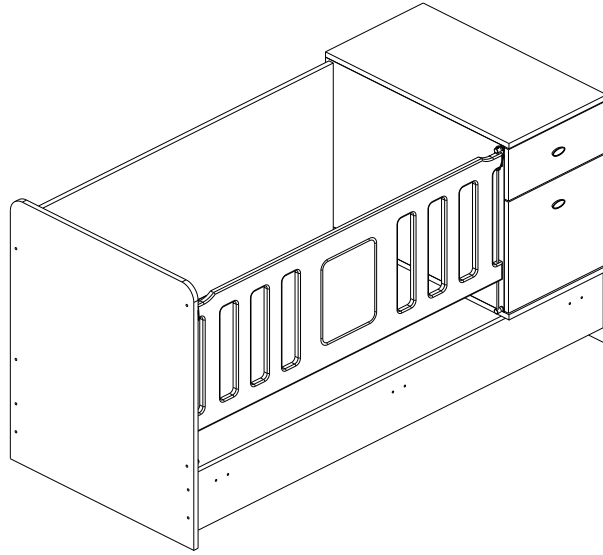

TITI CAR BED CO.

The Total Time 1.5 Hours

4/1
1 Ad./pc.

4/2
1 Ad./pc.

4/3
1 Ad./pc.

4/4
1 Ad./pc.

KOD/MODEL NR

ÜRÜN ADI/PRODUCT NAME

LARA BEBEK KARYOLA (LARA BABY CRIP)

Montaj Klavuzu-Assembly Instructions

Sayfa-Page:11/1

M×12 ad./pc.

S×12 ad./pc

B×12 ad./pc

K×20 ad./pc

R×4 ad./pc