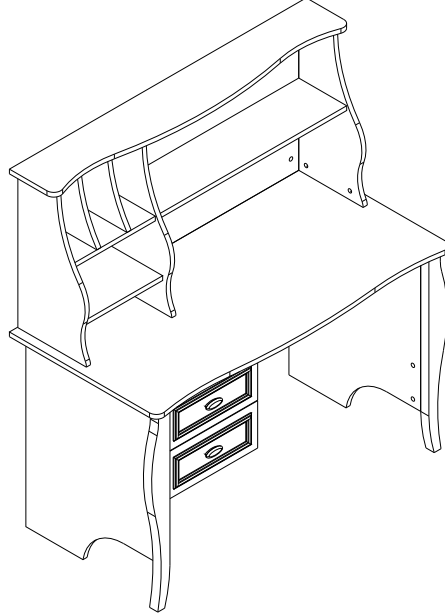

TITI CAR BED CO.

The Total Time 1.5 Hours

KOD/MODEL NR

ÜRÜN ADI/PRODUCT NAME

DIAMOND ÇALIŞMA MASASI (DIAMOND WORK DESK)

Montaj Klavuzu-Assembly Instructions

Sayfa-Page:13/1

1/1