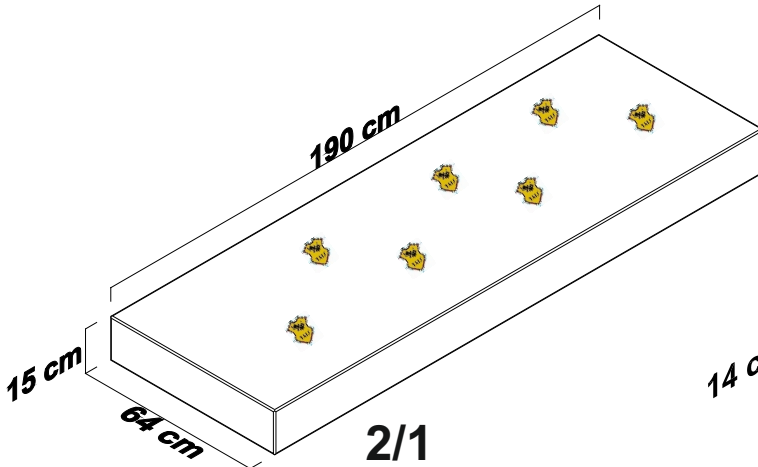

TITI CAR BED CO.

The Total Time 1.5 Hours

2/1
1 Ad./pc.

2/2
1 Ad./pc.

KOD/MODEL NR

GARAGE

ÜRÜN ADI/PRODUCT NAME

2 KAPILI DOLAP (2 DOORS WARDROBE)

E×8 ad./pc.

L×4 ad./pc.

A×40 ad./pc

R×4 ad./pc

V×16 ad./pc

Y×2 ad./pc

Z-3×1 ad./pc

C×2 ad./pc

U×2 ad./pc

H×10 ad./pc

A×18 ad./pc
(4x20)

1

3

2

4

5