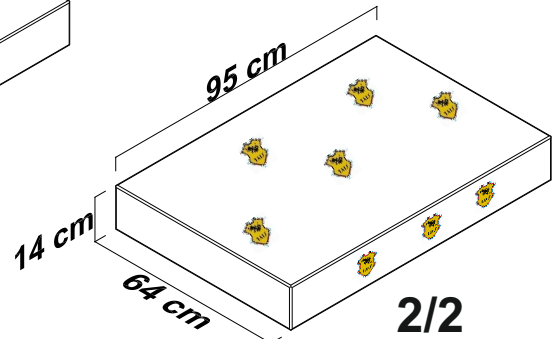

TITI CAR BED CO.

The Total Time 1.5 Hours

2/1
1 Ad./pc.

2/2
1 Ad./pc.

KOD/MODEL NR

GARAGE

ÜRÜN ADI/PRODUCT NAME

2 KAPILI DOLAP (2 DOORS WARDROBE)

Montaj Klavuzu-Assembly Instructions

Sayfa-Page:9/1

2/1

M×32 ad./pc.

S×32 ad./pc

B×32 ad./pc

K×34 ad./pc

T×8 ad./pc.

E×8 ad./pc.

L×4 ad./pc.

A×40 ad./pc

R×4 ad./pc

V×16 ad./pc

Y×2 ad./pc

Z-3×1 ad./pc

C×2 ad./pc

U×2 ad./pc

H×10 ad./pc

A×18 ad./pc
(4x20)

1

3

2

4

5