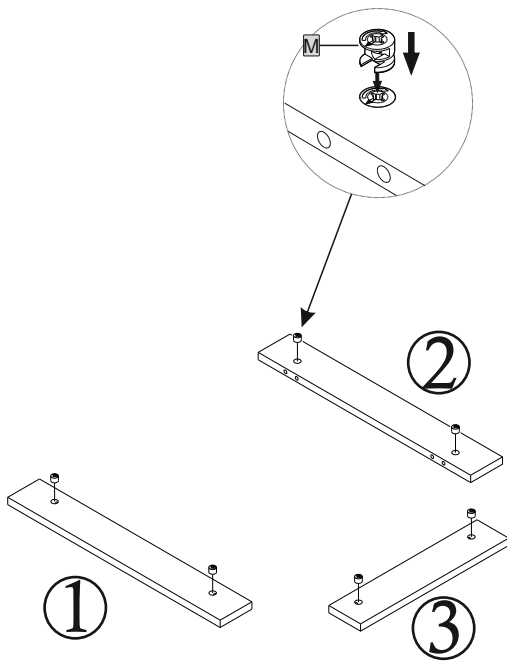

## TITI CAR BED CO.

The Total Time 1.5 Hours

KOD/MODEL NR

ÜRÜN ADI/PRODUCT NAME

NATURAL TEK KAPILI DOLAP (NATURAL SINGLE DOOR DOOR)

Montaj Klavuzu-Assembly Instructions

Sayfa-Page:7/1

1/1

M×18 ad./pc.

S×18 ad./pc

A×20 ad./pc

K×18 ad./pc

U×2 ad./pc

E×5 ad./pc.

Y×5 ad./pc

R×2 ad./pc

H×12 ad./pc

V×4 ad./pc

1

3

2

4

5

7