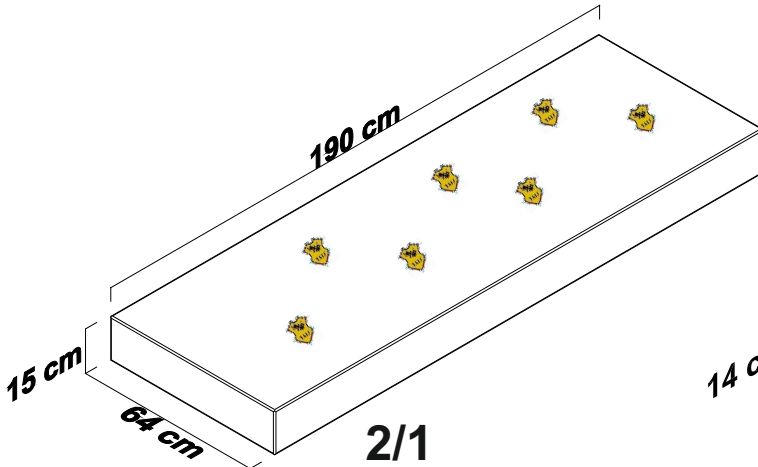

TITI CAR BED CO.

The Total Time 1.5 Hours

2/1
1 Ad./pc.

2/2
1 Ad./pc.

KOD/MODEL NR

PRINCESS

ÜRÜN ADI/PRODUCT NAME

2 KAPILI DOLAP (2 DOORS WARDROBE)

Lbx3 ad./pc

Ax20 ad./pc
(4x20)

1

3

2

4

5

7