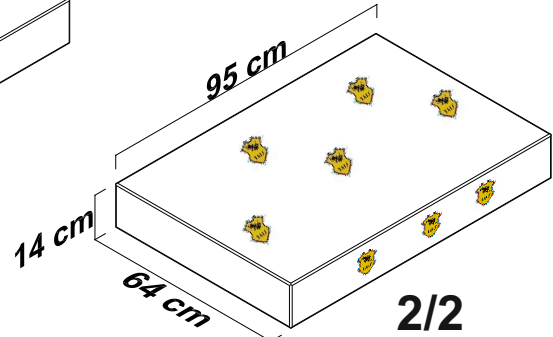

TITI CAR BED CO.

The Total Time 1.5 Hours

2/1
1 Ad./pc.

2/2
1 Ad./pc.

KOD/MODEL NR

PRINCESS

ÜRÜN ADI/PRODUCT NAME

2 KAPILI DOLAP (2 DOORS WARDROBE)

Lbx3 ad./pc

Ax20 ad./pc
(4x20)

1

3

2

4

5

7