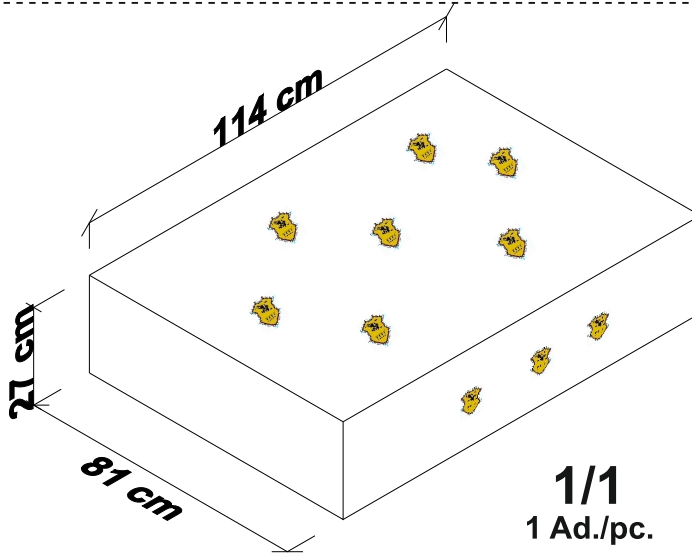

TITI CAR BED CO.

The Total Time 1.5 Hours

KOD/MODEL NR

PRINCESS

ÜRÜN ADI/PRODUCT NAME

ÇALIŞMA MASASI (STUDY DESK)

Montaj Klavuzu-Assembly Instructions

Sayfa-Page:6/1

1/1

RT
1 ad./pc

LT
1 ad./pc

BT
1 ad./pc

FT
1 ad./pc

S×8 ad./pc

M×8 ad./pc.

B×8 ad./pc

K×7 ad./pc

1

2

3

4

5

6

7