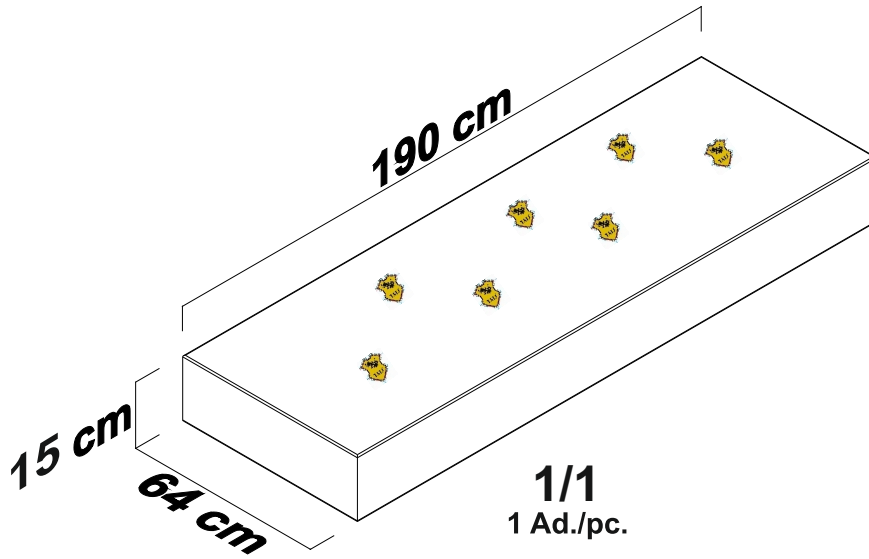

TITI CAR BED CO.

The Total Time 1.5 Hours

KOD/MODEL NR

PRINCESS

ÜRÜN ADI/PRODUCT NAME

TEK KAPILI DOLAP (SINGLE DOOR WARDROBE)

Montaj Klavuzu-Assembly Instructions

Sayfa-Page:8/1

1/1

M×24 ad./pc.

S×24 ad./pc

B×24 ad./pc

K×24 ad./pc

T×4 ad./pc.

E×4 ad./pc.

L×2 ad./pc.

A×20 ad./pc

V×8 ad./pc

H×8 ad./pc

U×1 ad./pc

R×1 ad./pc

C×1 ad./pc

1

3