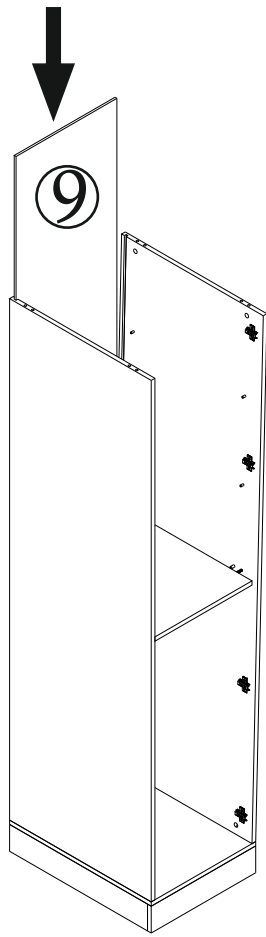

TITI CAR BED CO.

The Total Time 1.5 Hours

KOD/MODEL NR

RACER

ÜRÜN ADI/PRODUCT NAME

TEK KAPILI DOLAP - (SINGLE DOOR WARDROBE)

Montaj Klavuzu-Assembly Instructions

Sayfa-Page:8/1

1/1

M×24 ad./pc.

S×24 ad./pc

B×24 ad./pc

K×24 ad./pc

T×4 ad./pc.

E×4 ad./pc.

L×2 ad./pc.

A×20 ad./pc
3,5 x 18

V×8 ad./pc

U×1 ad./pc

H×8 ad./pc

C×1 ad./pc

1

3

2

12

13

15

14

16

17

19

18