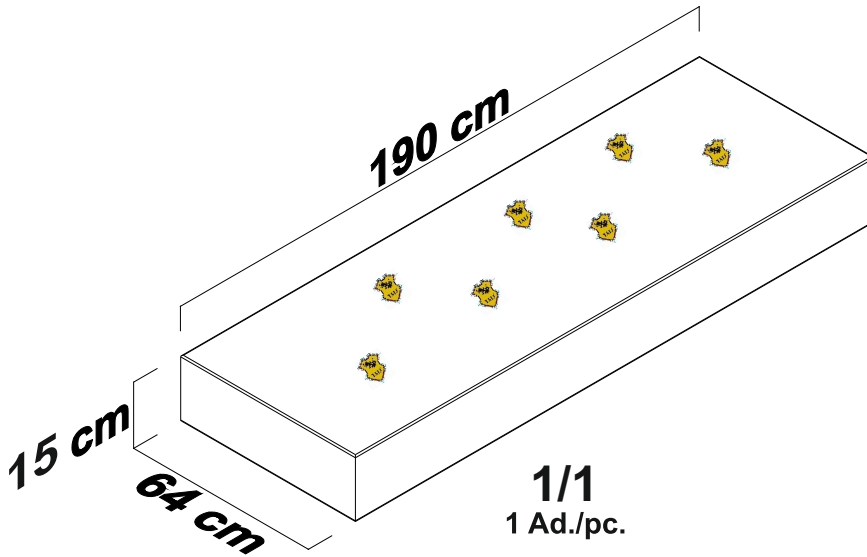

TITI CAR BED CO.

The Total Time 1.5 Hours

KOD/MODEL NR

RACER

ÜRÜN ADI/PRODUCT NAME

TEK KAPILI DOLAP - (SINGLE DOOR WARDROBE)

Montaj Klavuzu-Assembly Instructions

Sayfa-Page:8/1

1/1

M×24 ad./pc.

S×24 ad./pc

B×24 ad./pc

K×24 ad./pc

T×4 ad./pc.

E×4 ad./pc.

L×2 ad./pc.

A×20 ad./pc
3,5 x 18

V×8 ad./pc

U×1 ad./pc

H×8 ad./pc

C×1 ad./pc

1

3

2