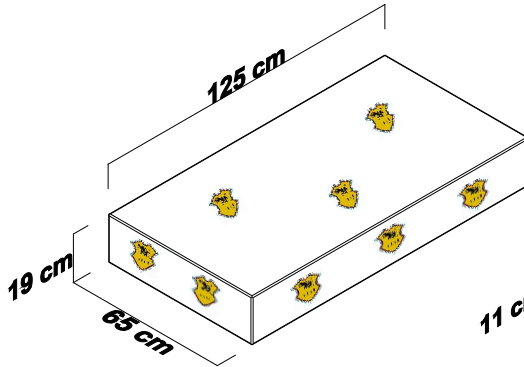

TITI CAR BED CO.

The Total Time 1.5 Hours

2/1
1 Ad./pc.

2/2
1 Ad./pc.

KOD/MODEL NR

ÜRÜN ADI/PRODUCT NAME

VICTORY ÇALIŞMA MASASI (VICTORY WORK DESK)

Montaj Klavuzu-Assembly Instructions

Sayfa-Page:13/1

3/1

M×47 ad./pc.

S×47 ad./pc

B×47 ad./pc

K×42 ad./pc

R×2 ad./pc

U×2 ad./pc

T×2 ad./pc.

E×6 ad./pc.

S×13 ad./pc

A×32 ad./pc

Y×4 ad./pc

G×4 ad./pc

1

2