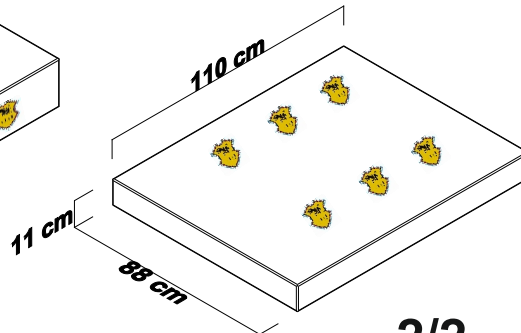

TITI CAR BED CO.

The Total Time 1.5 Hours

2/1
1 Ad./pc.

2/2
1 Ad./pc.

KOD/MODEL NR

ÜRÜN ADI/PRODUCT NAME

VICTORY ÇALIŞMA MASASI (VICTORY WORK DESK)

Montaj Klavuzu-Assembly Instructions

Sayfa-Page:13/1

3/1

M×47 ad./pc.

S×47 ad./pc

B×47 ad./pc

K×42 ad./pc

R×2 ad./pc

U×2 ad./pc

T×2 ad./pc.

E×6 ad./pc.

S×13 ad./pc

A×32 ad./pc

Y×4 ad./pc

G×4 ad./pc

1

2