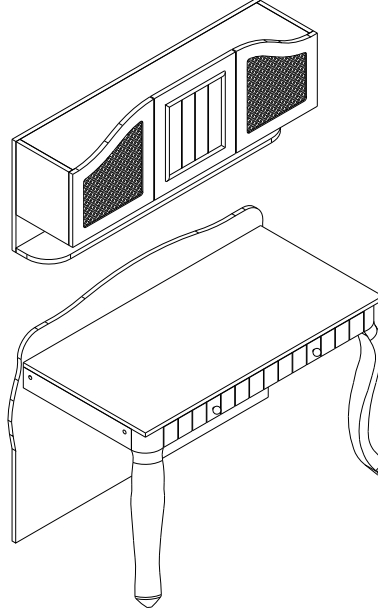

TITI CAR BED CO.

The Total Time 1.5 Hours

2/1
1 Ad./pc.

2/2
1 Ad./pc.

KOD/MODEL NR

ÜRÜN ADI/PRODUCT NAME

VICTORY ÇALIŞMA MASASI (VICTORY WORK DESK)

Montaj Klavuzu-Assembly Instructions