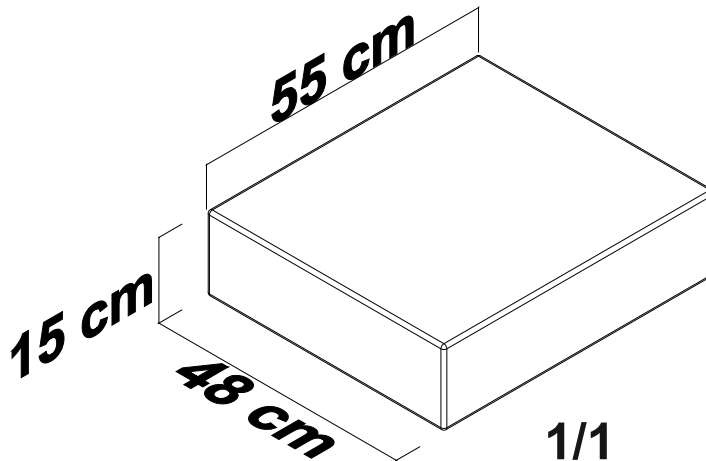

## TITI CAR BED CO.

The Total Time 1.5 Hours

1/1  
1 Ad./pc.

KOD/MODEL NR

ÜRÜN ADI/PRODUCT NAME

VICTORY KOMİDİN-(VICTORY NIGHT STAND)

Montaj Klavuzu-Assembly Instructions

Sayfa-Page:8/1

1/1

M×16 ad./pc.

S×16 ad./pc

B×12 ad./pc

K×22 ad./pc

R×1 ad./pc

U×1 ad./pc

Au×32

A×8 ad./pc

YZ×4 ad./pc

XY×4 ad./pc

YI×16 ad./pc

G×2 ad./pc

1

2

4